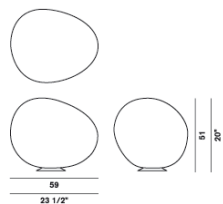

OUTDOOR GREGG

DESIGN LUDOVICA+ROBERTO PALOMBA/2011

Lámpara de mesa, realizada en polietileno, in tres diferentes tamaños: mediano, grande y "extra grande".

Outdoor Gregg XL

Certificaciones

BOMBILLAS grande