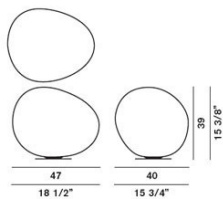

OUTDOOR GREGG

DESIGN LUDOVICA+ROBERTO PALOMBA/2011

Lámpara de mesa, realizada en polietileno, in tres diferentes tamaños: mediano, grande y "extra grande".

Outdoor Gregg XL

Certificaciones

BOMBILLAS grande