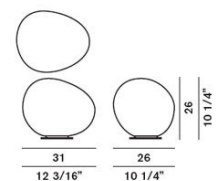

OUTDOOR GREGG

DESIGN LUDOVICA+ROBERTO PALOMBA/2011

Lámpara de mesa, realizada en polietileno, in tres diferentes tamaños: mediano, grande y "extra grande".

Outdoor Gregg XL

Certificaciones

BOMBILLAS grande

Certificaciones

BOMBILLAS media

Certificaciones

BOMBILLAS

fluorescente
1x15W E27

BULBS (120 V)

fluorescente
1x15W E27