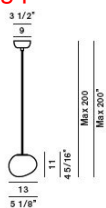

BULBS (120 V)

halógena
1x100W E26 medium type T10 shielded frosted

COMPATIBILI

energy saving
1x23W E26 medium

Gregg piccola

Bianco

Certificaciones

BOMBILLAS