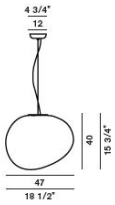

Gregg grande

Bianco

Certificaciones

BOMBILLAS

fluorescente
1x30W_E27

halógena
1x205W E27 energy saver

BULBS (120 V)

halógena
1x150W E26 medium type T10 shielded frosted