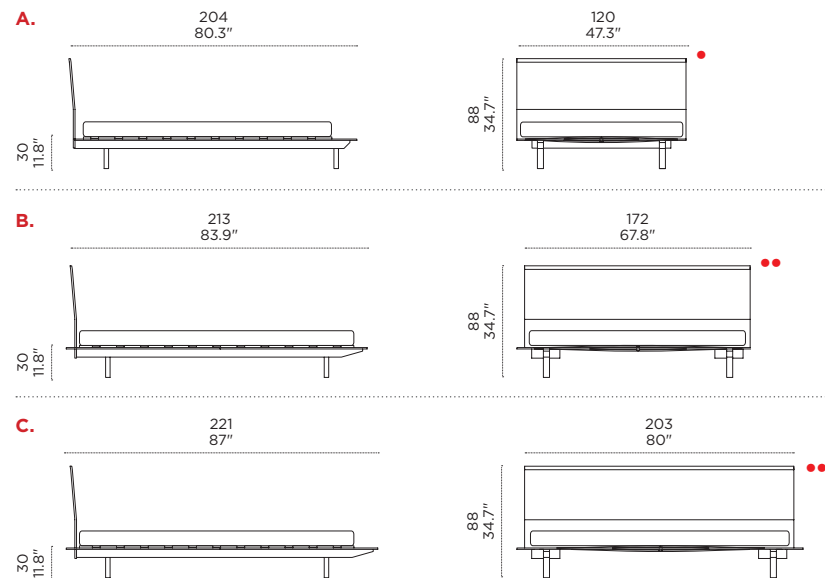

SCHEDA PRODOTTO / PRODUCT SHEET

SOTTILETTO

**DESIGN
PASSION
IDEAS—
HOME**

HORM

Descrizione

Sottiletto è versatile e adatto a ogni ambiente notte. Protagonista è il legno, esaltato nella sua espressività dalle flessibili doghe, ricavate nello stesso pianale di multistrato di faggio, per offrire massima ergonomicità. L'aerazione del materasso è ottimale grazie ai distanziali, il cui numero può variare a seconda del peso da sostenere. Il letto si completa con i piedi squadrati in massello, disponibili in due altezze, e con la sottile testiera in multistrato dinamicamente modellata.

Informazioni tecniche

Letto con doghe ricavate nel pianale di multistrato di faggio pantografato, impiallacciato e tinto. Longoni in multistrato impiallacciato e tinto da fissare al pianale. Testiera in multistrato curvato di faggio impiallacciato e tinto da inserire negli appositi fori presenti sul pianale e da fissare ai longoni. Distanziali in metacrilato da inserire tra le doghe per favorire l'aerazione. Piedini in multistrato impiallacciato e tinto con feltrini d'appoggio a terra.

Description

Sottiletto is versatile and suitable for any bedroom. This time, wood takes centre stage, as its expressiveness is highlighted by the flexible slats created out of the same beech plywood flatbed to maximize ergonomics. Ideal mattress ventilation is achieved through the use of spacers, their number depending on the weight to be supported. The bed is completed with solid square feet, available in two heights, as well as with a dynamically-shaped, thin plywood headboard.

Misure / Sizes

Tutti i modelli sono disponibili anche con piedini H20cm
All models are available also with H20cm / 7.88" feet

Misura materasso / Mattress size:

- (•) 90/100/120x200cm
- (••) 160/170x200cm, 152x203cm / 60"x80" (Queen Size), 168x203cm / 66"x80" (Olympic Queen Size)
- (•••) 193x203cm / 76"x80" (King Size), 183x213cm / 72"x84" (Cal. King Size)