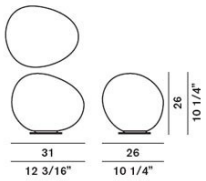

Poly Gregg media