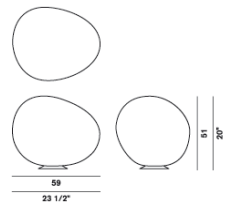

POLY GREGG

DESIGN LUDOVICA+ROBERTO PALOMBA/2011

Lámpara de mesa para interior, in tres diferentes tamaños - mediano, grande y "extra grande" - en polietilene.

Poly Gregg XL**Certificaciones****BOMBILLAS**