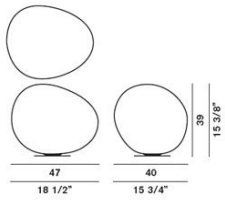

Poly Gregg grande

Certificaciones

BOMBILLAS

fluorescente
1x25W E27

BULBS (120 V)

fluorescente
1x25W E26

fluorescente
1x15W E26