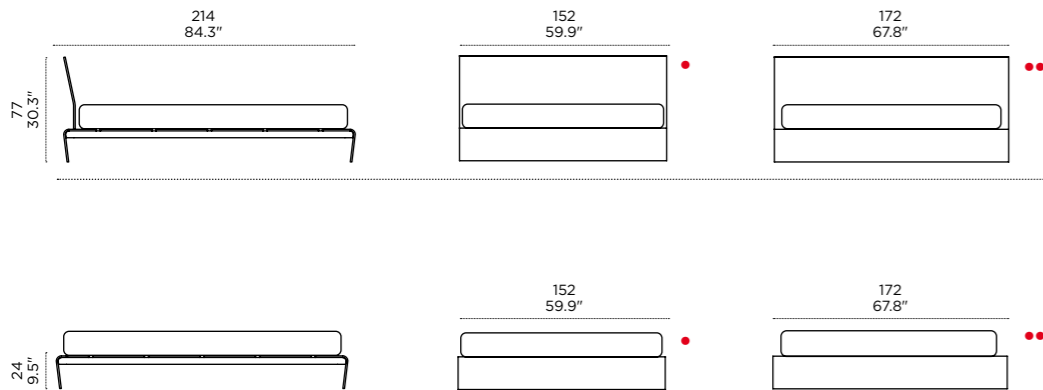

HORM.IT

Hi-Ply

HORM.IT

Letti / Beds

HI-PLY—

StH, 2011

El equilibrio estético y funcional da como resultado la línea sinuosa de la cama Hi-Ply. Las patas de madera contrachapada completan con curvas marcadas pero elegantes la continuidad de la red, donde los cortes horizontales de los listones respetan su ligereza.

HI-PLY — Equilibri estetici e funzionali danno come risultato la linea sinuosa del letto Hi-Ply. Le gambe in multistrato completano con curve decise ma eleganti la continuità della rete e i tagli orizzontali delle doghe ne rispettano la leggerezza.

Misure e finiture / Sizes and finishes

Misura materasso/Mattress size: (•) 120/140x200cm — (••) 160/170x200cm
 Download high resolution photographs of this product from www.photos.horm.it

struttura
structure