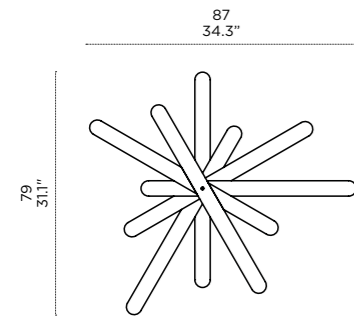

HORM.IT

The Sequel

WOODCLOCK — L'incastro perfetto di sei listelli in legno massello è ciò che caratterizza Woodclock, un incastro che metaforicamente rappresenta l'intreccio perfetto degli impegni quotidiani. Woodclock, che può essere installato a parete in 12 posizioni diverse, è un orologio pensato per esaltare con la sua eleganza le pareti, dando loro vita e movimento.

WOODCLOCK — The perfect fit of six strips of solid wood is what characterizes Woodclock, a construction that metaphorically represents the perfect blending of daily tasks. Woodclock, which can be installed in 12 different positions, is a clock designed to enhance the walls with its elegance, giving them life and movement.

WOODCLOCK — L'emboîtement parfait de six listels en bois massif est ce qui caractérise Woodclock, un emboîtement qui représente métaphoriquement l'enchevêtrement parfait des occupations quotidiennes. Grâce à son élégance, Woodclock qui peut être installé en 12 positions différentes est une horloge conçue pour mettre les murs en valeur en leur donnant vie et mouvement.

Misure e finiture / Sizes and finishes

L'orologio può essere fissato a parete in 12 posizioni diverse / The clock can be installed on the wall in 12 different positions

Download high resolution photographs of this product from www.photos.horm.it