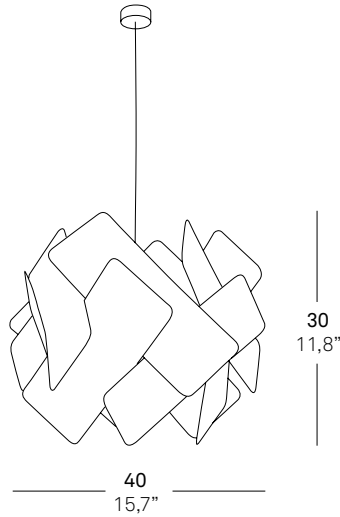

Bulbs Not included
Bombilla No incluida

Metal canopy
Brushed nickel
ø 6 cm / ø 4,8" (USA)
Florón metálico
Acabado níquel
ø 6 cm

Electrical cable
Coaxial Transparent
2 m / 98,4" drop
Cable eléctrico
Transparente Coaxial
2 m

DESIGNER
DISEÑADOR
Ray Power

E-27

- ⦿ CFL globe ø 98
Globo bajo
consumo ø 98
1 x 23 w
or / o
- ⦿ CFL globe ø 120
Globo bajo
consumo ø 120
1 x 15 w DIM
or / o
- ⦿ LED globe ø 92
Globo LED ø 92
1 x 14 w DIM

Box size

Tamaño caja
40x40x46 cm

Volume

Volumen
0,0736 m³

Weight

Peso
Gross Bruto 1,5 Kg
Net Neto 0,4 Kg

Box size

16x16x18"

Weight

Gross 3,26 Lb
Net 0,71 Lb

Escape Ray Power

FAMILY / FAMILIA

WOOD SHADE FINISHES / ACABADOS PANTALLAS

Natural timber veneer / Madera natural

20
American white wood
Bolivar blanco

21
Cherry
Cerezo