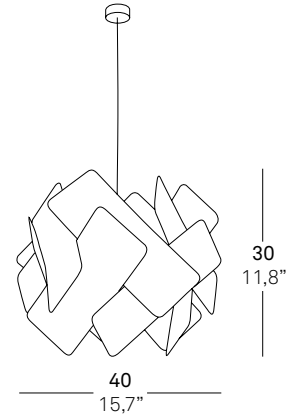

Bulbs Not included
Bombilla No incluida

Metal canopy
Brushed nickel
ø 6 cm / ø 4,8" (USA)
Florón metálico
Acabado níquel
ø 6 cm

Electrical cable
Coaxial Transparent
2 m / 98,4" drop
Cable eléctrico
Transparente Coaxial
2 m

DESIGNER
DISEÑADOR
Ray Power

E-27

- ⦿ CFL globe ø 98
Globo bajo
consumo ø 98
1 x 23 w
or / o
- ⦿ CFL globe ø 120
Globo bajo
consumo ø 120
1 x 15 w DIM
or / o
- ⦿ LED globe ø 92
Globo LED ø 92
1 x 14 w DIM

Box size

Tamaño caja
40x40x46 cm

Volume

Volumen
0,0736 m³

Weight

Peso
Gross Bruto 1,5 Kg
Net Neto 0,4 Kg

Box size

16x16x18"

Weight

Gross 3,26 Lb
Net 0,71 Lb

Escape Ray Power

FAMILY / FAMILIA

WOOD SHADE FINISHES / ACABADOS PANTALLAS

Natural timber veneer / Madera natural

20
American white wood
Bolivar blanco

21
Cherry
Cerezo